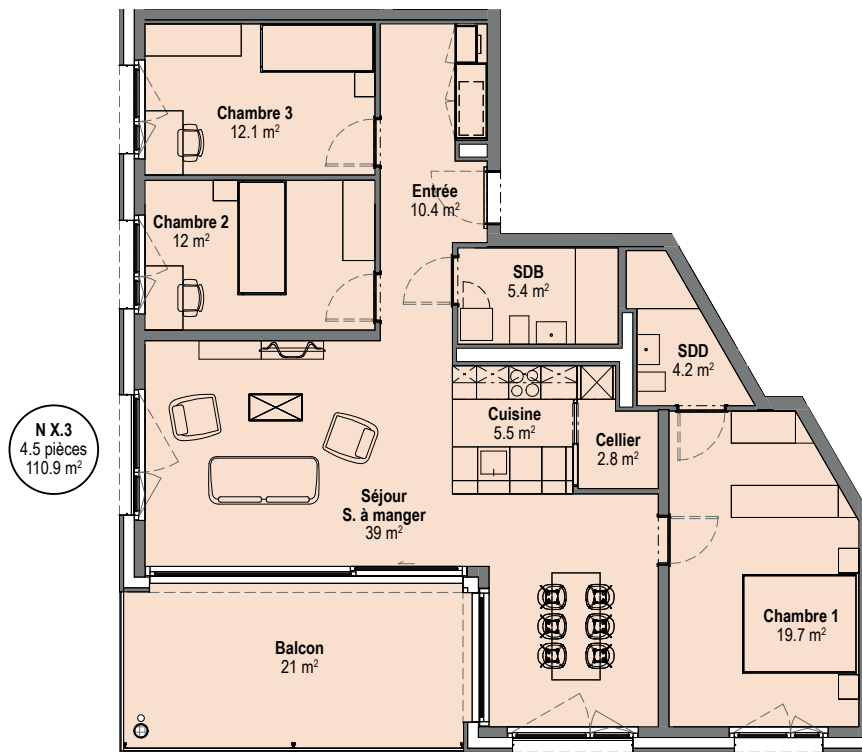

Impasse de Champ-Riond

0 1 2 3 4 5 m.

Nord-est

Sud

Lot	Nombre de pièces	Surface appartement	Surface balcon
N 1.3 - 2.3 - 3.3 - 4.3	4.5	110.9 m ²	21 m ²

Les surfaces des lots sont comprises à l'intérieur des murs bruts des façades & séparations entre appartements/cage d'escalier/ascenseur.