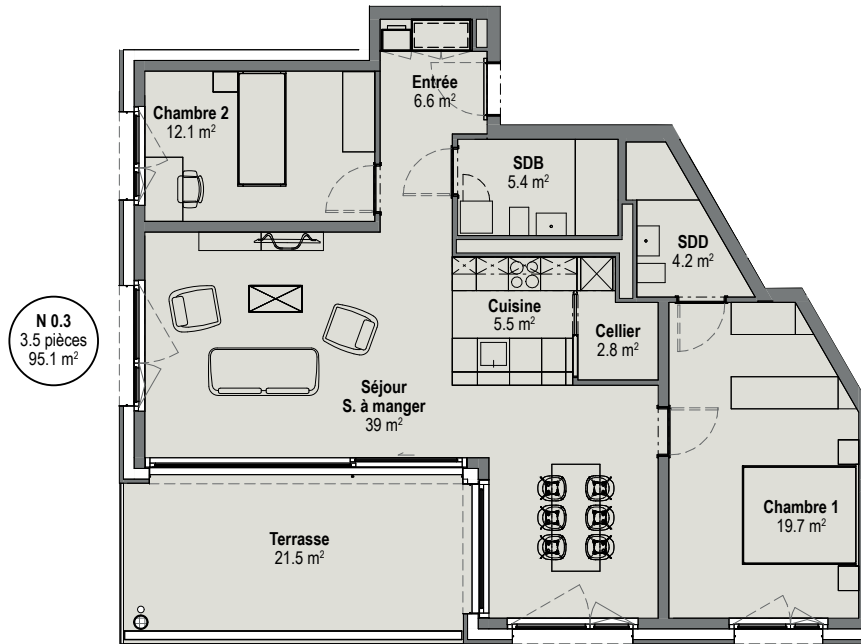

Impasse de Champ-Riond

0 1 2 3 4 5 m.

Nord-est

Sud

| Lot | Nombre de pièces | Surface appartement | Surface terrasse | Surface jardin |
|--------------|------------------|---------------------|---------------------|---------------------|
| N 0.3 | 3.5 | 95.1 m ² | 21.5 m ² | 63.5 m ² |

Les surfaces des lots sont comprises à l'intérieur des murs bruts des façades & séparations entre appartements/cage d'escalier/ascenseur.